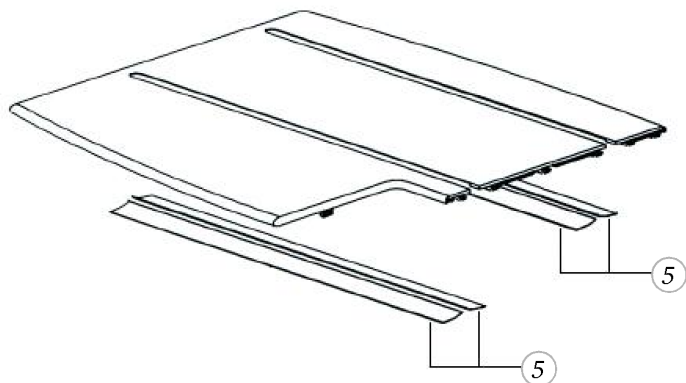

Zur Zeit ist
leider kein Bild
vorhanden.

Spare Parts

EMB artista 165/170/180

EMB artista 165/170/180

Embroidery cover

Pos	Item number	Description
1	0044087000	LEFT COVER CPL.
2	0044095000	RIGHT COVER
3	0044055000	COVER
4	0023345043	Screw Pan Head Pt 4 x 10 WN1451 - BN20095 Art-No. 3205515
5	329374030+	CABLE TIE 2,5 x 98mm
6	0023345001	TORX SCREW
7	0044387200	LS-PRINTS
8	0006597022	CABLE 3-POL
9	0023345000	Screw Pan Head Pt 3 x 8 WN1452 - BN20138 Art-No. 3216015
10	0044465000	CABLE-CLAMP WHITE
11	0045855000	CONNECTING CABLE
12	0044415000	ACCESSORY BOX

EMB artista 165/170/180

Base cover

Pos	Item number	Description
1	0044077101	GROUND COVER CPL.
2	0044077000	BOTTOM COVER LONG CPL
3	0044475000	POSITIONING LEVER
4	0307045000	RATCHET
5	0044485000	PRESSURE SPRING
6	0003445000	RUBBER FOOT