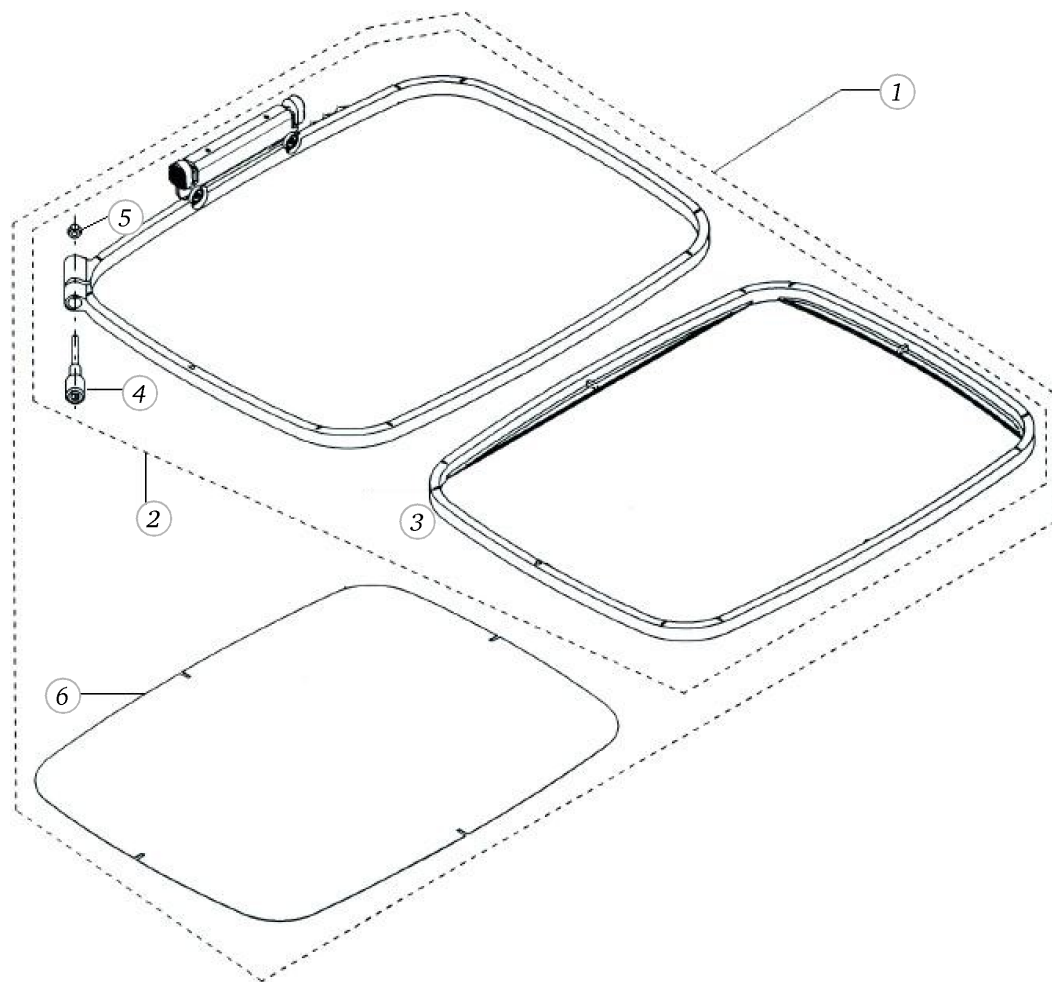

EMB artista 165/170/180

Belt with gear set

Pos	Item number	Description
1	0044135000	ACTIVATER
2	0044265000	PRESSURE SPRING
3	0044195000	CABLE CANAL
4	0044387200	LS-PRINTS
5	0006597022	CABLE 3-POL
6	0023345000	Screw Pan Head Pt 3 x 8 WN1452 - BN20138 Art-No. 3216015
7	0300087000	GEAR-SET
8	0044295000	REVOLVING SPRING
9	23500853++	Circlips For Shafts d1 2.3 DIN6799 - BN809 Art-No.1284630
10	0300097000	GEAR-SET
11	22957013++	Washer d5.3xD12xs0.5
12	23501453++	Circlips For Shafts d1 4 DIN6799 - BN809 Art-No.1284657
13	0044247000	BELT DRIVE WHEEL CPL.
14	22683903++	4 SIDED NUT
15	0079035001	DRIVE BELT STD S2M / 564

EMB artista 165/170/180

Embroidery cover (155 x 200)

Pos	Item number	Description
1	0089147300	EMBROIDERY FRAME 155/200 CPL.
2	0044507300	EMBROIDERY FRAME 155/200 CPL.
4	0044175100	SCREW
5	22502723++	6 SIDED NUT
6	0044625000	TEMPLATE 155/200