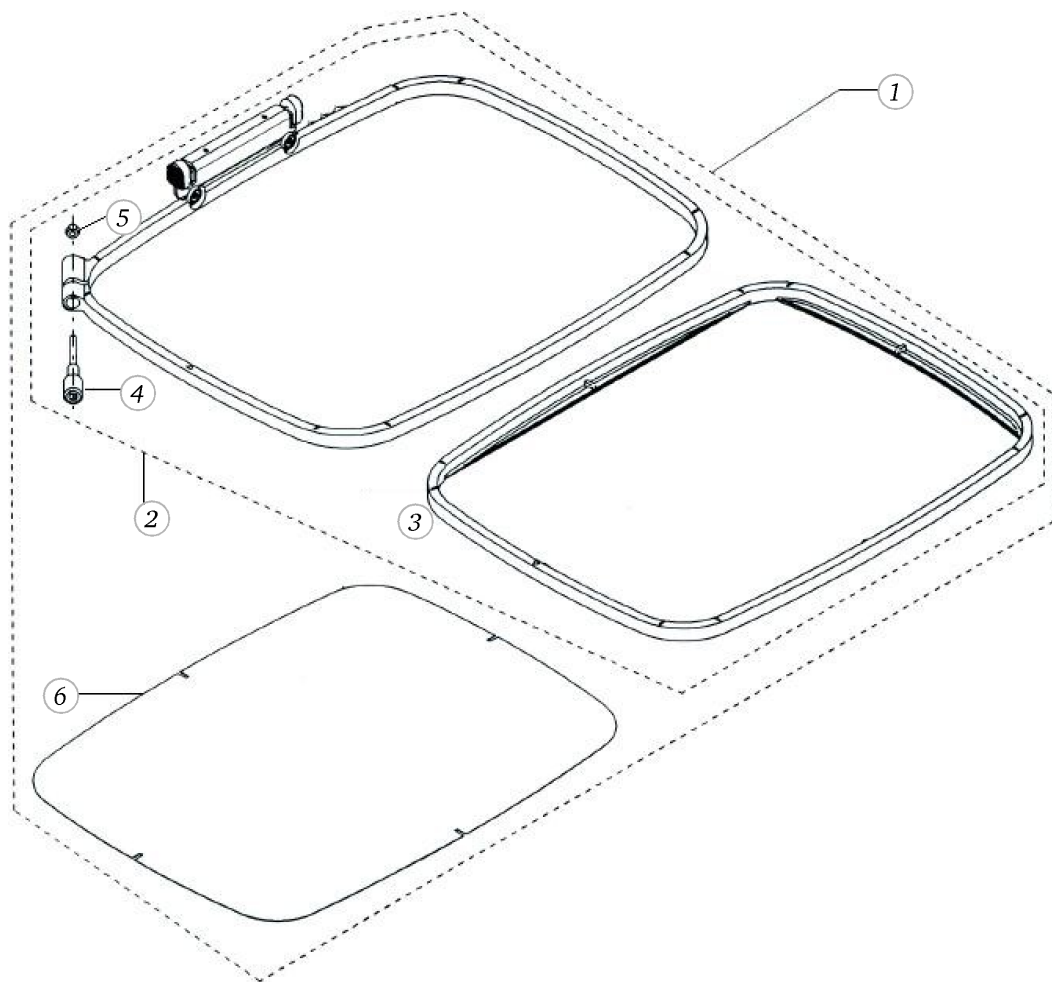

EMB artista 165/170/180

Embroidery cover (100 x 130)

Pos	Item number	Description
1	0089157000	EMBROIDERY FRAME 100/130 CPL.
2	0044587000	EMBROIDERY FRAME 100/130 CPL.
3	0044535000	TENSION FRAME 100/130
4	0044175100	SCREW
5	22502723++	6 SIDED NUT
6	0044635200	TEMPLATE 100X130