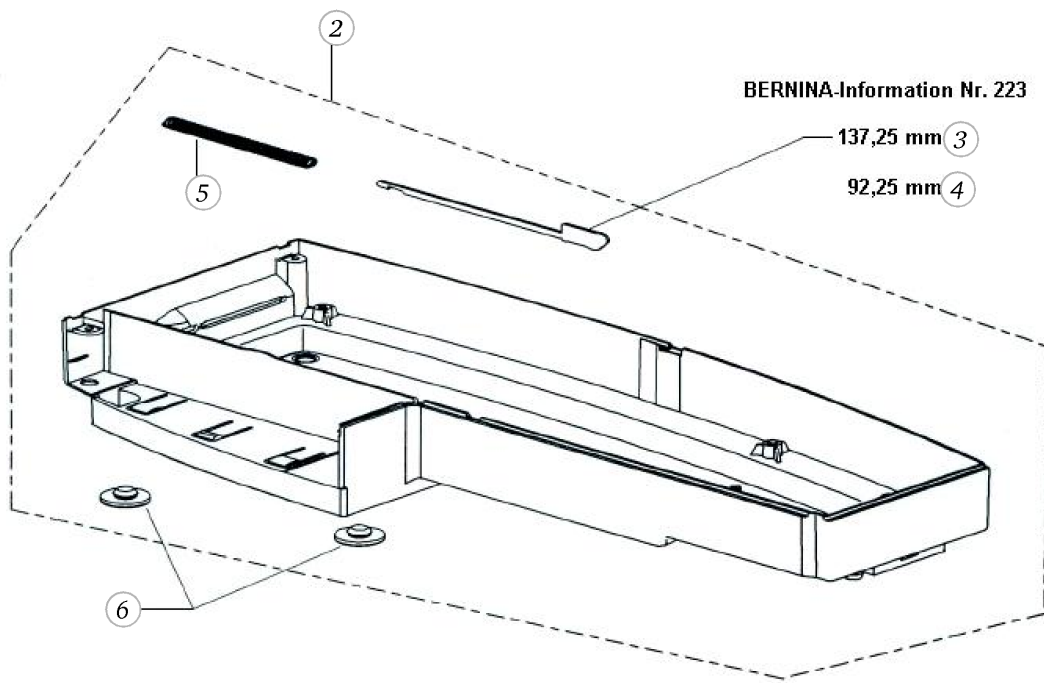

Zur Zeit ist
leider kein Bild
vorhanden.

Spare Parts

EMB artista 165/170/180

EMB artista 165/170/180

Embroidery cover

Pos	Item number	Description
1	0044087000	LEFT COVER CPL.
2	0044095000	RIGHT COVER
3	0044055000	COVER
4	0023345043	Screw Pan Head Pt 4 x 10 WN1451 - BN20095 Art-No. 3205515
5	329374030+	CABLE TIE 2,5 x 98mm
6	0023345001	TORX SCREW
7	0044387200	LS-PRINTS
8	0006597022	CABLE 3-POL
9	0023345000	Screw Pan Head Pt 3 x 8 WN1452 - BN20138 Art-No. 3216015
10	0044465000	CABLE-CLAMP WHITE
11	0045855000	CONNECTING CABLE
12	0044415000	ACCESSORY BOX

EMB artista 165/170/180

Base cover

Pos	Item number	Description
1	0044077101	GROUND COVER CPL.
2	0044077000	BOTTOM COVER LONG CPL
3	0044475000	POSITIONING LEVER
4	0307045000	RATCHET
5	0044485000	PRESSURE SPRING
6	0003445000	RUBBER FOOT