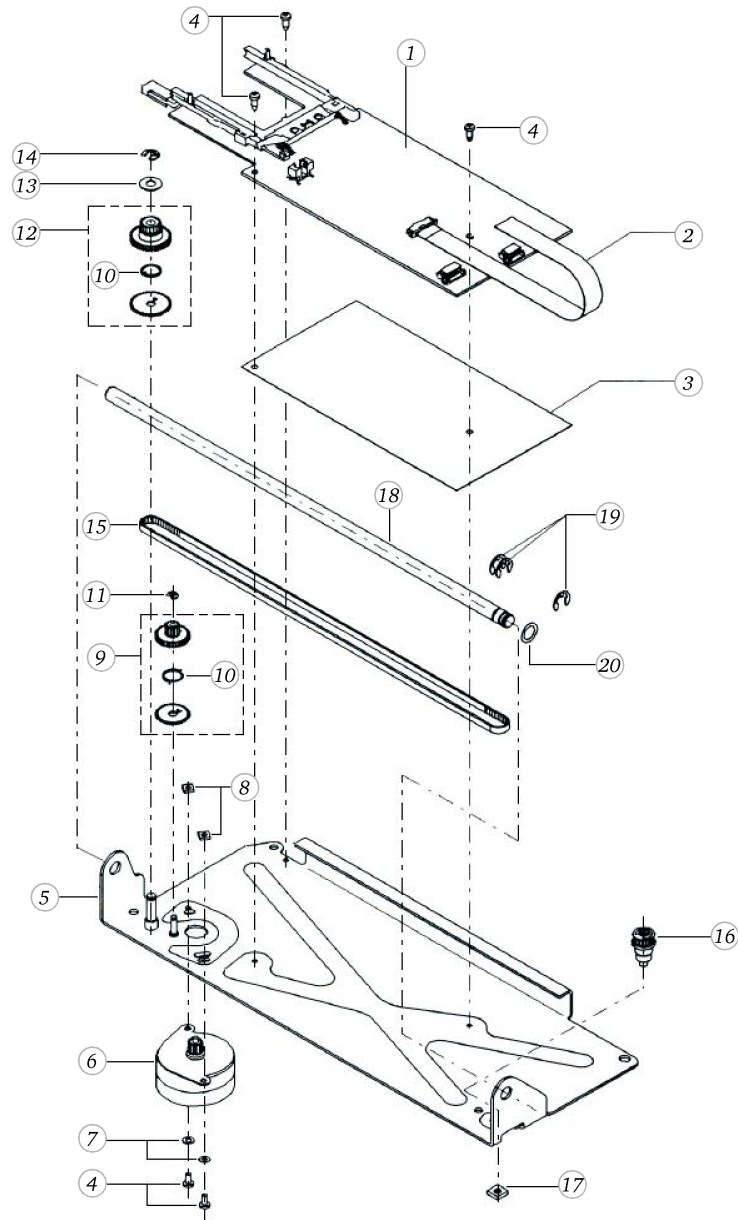

Zur Zeit ist
leider kein Bild
vorhanden.

Spare Parts

EMB artista 165/170/180

EMB artista 165/170/180

Embroidery cover

Pos	Item number	Description
1	0044087000	LEFT COVER CPL.
2	0044095000	RIGHT COVER
3	0044055000	COVER
4	0023345043	Screw Pan Head Pt 4 x 10 WN1451 - BN20095 Art-No. 3205515
5	329374030+	CABLE TIE 2,5 x 98mm
6	0023345001	TORX SCREW
7	0044387200	LS-PRINTS
8	0006597022	CABLE 3-POL
9	0023345000	Screw Pan Head Pt 3 x 8 WN1452 - BN20138 Art-No. 3216015
10	0044465000	CABLE-CLAMP WHITE
11	0045855000	CONNECTING CABLE
12	0044415000	ACCESSORY BOX

EMB artista 165/170/180

Base cover

Pos	Item number	Description
1	0044077101	GROUND COVER CPL.
2	0044077000	BOTTOM COVER LONG CPL
3	0044475000	POSITIONING LEVER
4	0307045000	RATCHET
5	0044485000	PRESSURE SPRING
6	0003445000	RUBBER FOOT

EMB artista 165/170/180

Print with base metal piece

Pos	Item number	Description
1	0155057501	PRINT SRM 4MB CPL.
2	0006165002	CABLE 12-POL
3	0044655000	INSULATING FOIL
4	0078865033	Socket Pan Head Thread Forming Screws M3x6 DIN7500 - BN13916 Art-No. 2027534
5	0044207200	BASE METAL PIECE CPL.
6	0044065101	STEPPMOTOR
7	22951413++	Washer d3.2 x D6 x s0.5
8	22683623++	4 SIDED NUT
9	0300087000	GEAR-SET
10	0044295000	REVOLVING SPRING
11	23500853++	Circlips For Shafts d1 2.3 DIN6799 - BN809 Art- No.1284630
12	0300097000	GEAR-SET
13	22957013++	Washer d5.3xD12xs0.5
14	23501453++	Circlips For Shafts d1 4 DIN6799 - BN809 Art- No.1284657
15	0079035001	DRIVE BELT STD S2M / 564
16	0044247000	BELT DRIVE WHEEL CPL.
17	22683903++	4 SIDED NUT
18	0044345000	GUIDE SHAFT
19	23502053++	Circlip For Shafts d1 6 DIN6799 - BN809 Art- No.1284673
20	23229253++	SPRING WASHER
21	0155057500	PRINT SRM 2MB CPL. V4.04