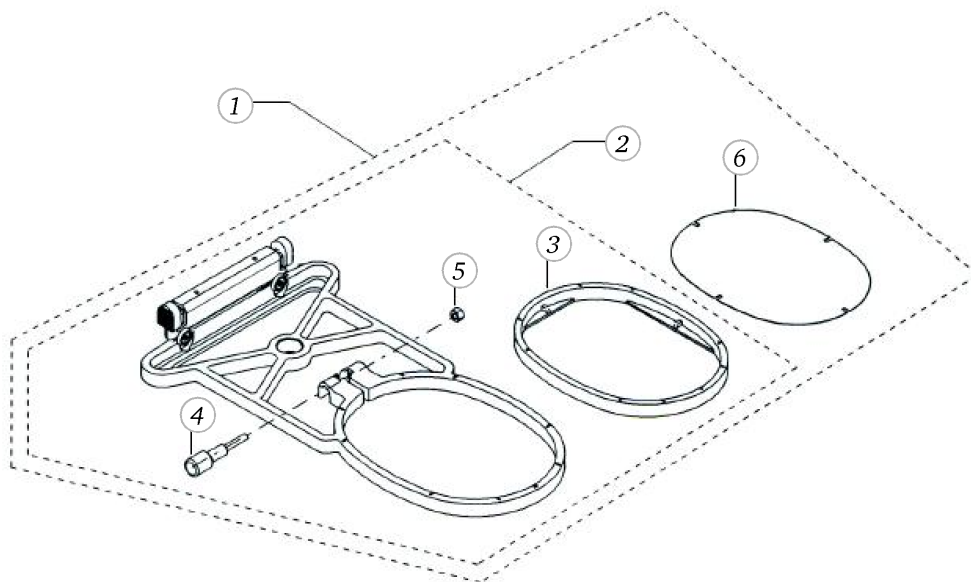

EMB artista 165/170/180

Embroidery frame (30 x 40)

Pos	Item number	Description
1	0089167000	EMBROIDERY FRAME 60/40 CPL.
2	0044617000	EMBROIDERY FRAME 60/40
3	0044545000	TENSION FRAME 60/40
4	0044665000	PRESSURE SCREW SHORT
5	22502723++	6 SIDED NUT
6	0044645000	TEMPLATE 60/40