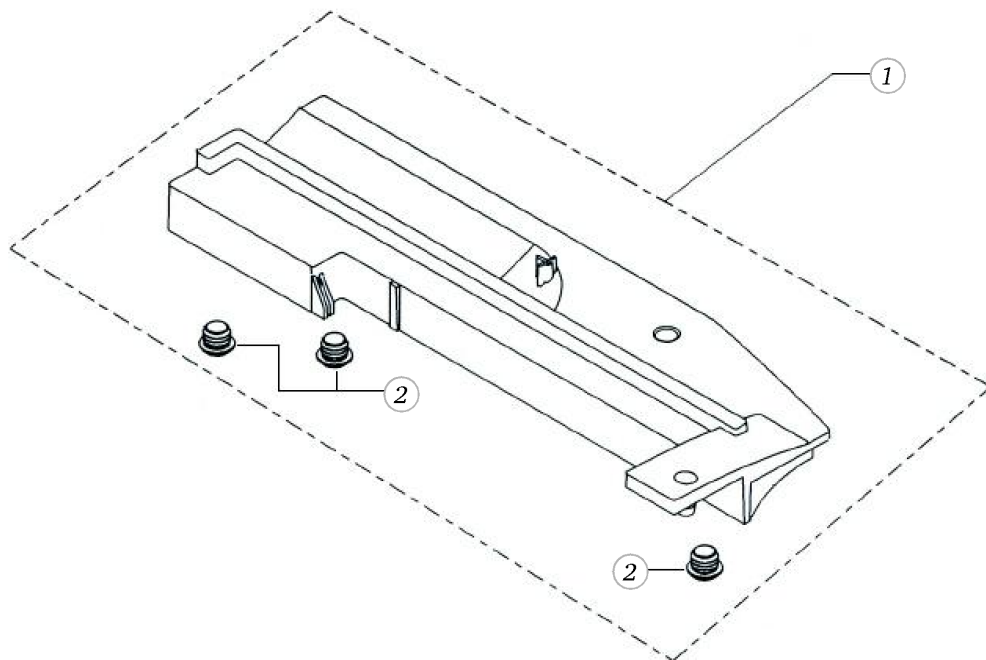

EMB artista 165/170/180

Embroidery adapter

Pos	Item number	Description
1	0089137200	SRM ADAPTER
2	0069535000	RUBBER FOOT