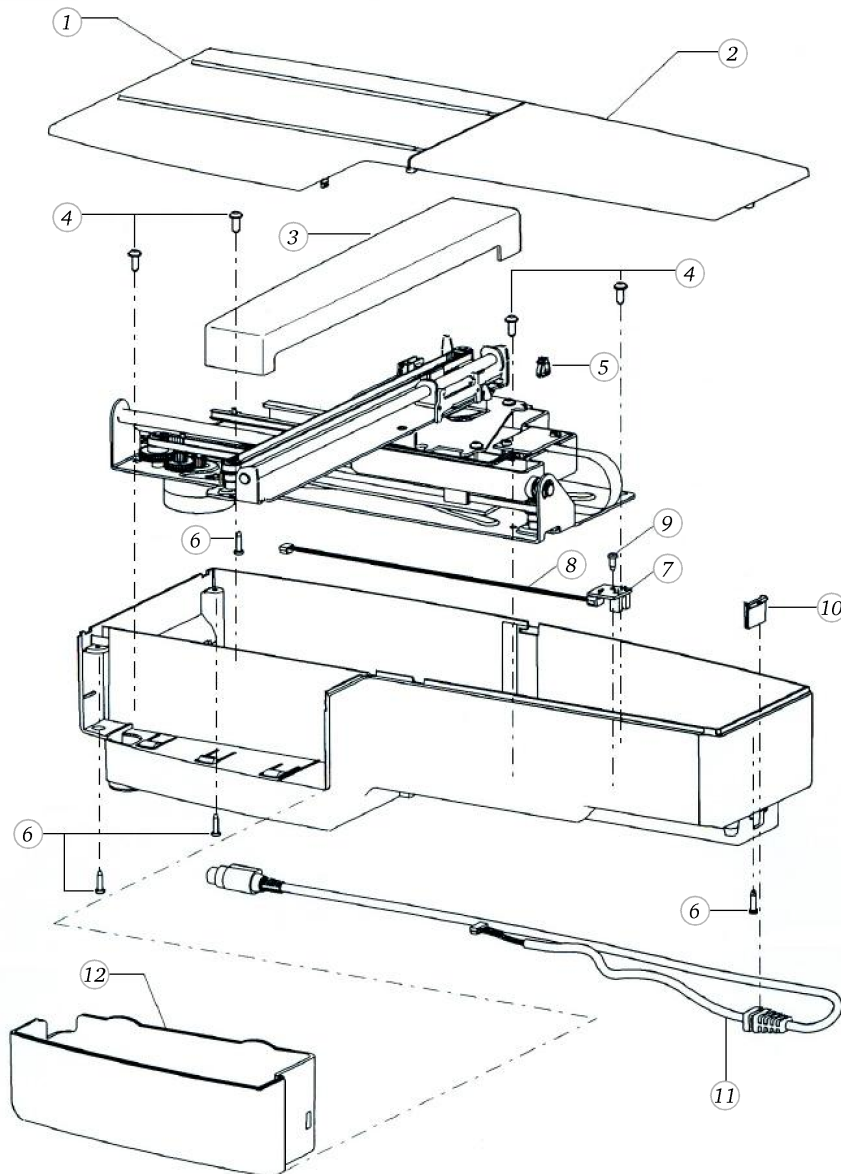

Zur Zeit ist
leider kein Bild
vorhanden.

Spare Parts

EMB artista 165/170/180

EMB artista 165/170/180

Embroidery cover

Pos	Item number	Description
1	0044087000	LEFT COVER CPL.
2	0044095000	RIGHT COVER
3	0044055000	COVER
4	0023345043	Screw Pan Head Pt 4 x 10 WN1451 - BN20095 Art-No. 3205515
5	329374030+	CABLE TIE 2,5 x 98mm
6	0023345001	TORX SCREW
7	0044387200	LS-PRINTS
8	0006597022	CABLE 3-POL
9	0023345000	Screw Pan Head Pt 3 x 8 WN1452 - BN20138 Art-No. 3216015
10	0044465000	CABLE-CLAMP WHITE
11	0045855000	CONNECTING CABLE
12	0044415000	ACCESSORY BOX

EMB artista 165/170/180

Base cover

Pos	Item number	Description
1	0044077101	GROUND COVER CPL.
2	0044077000	BOTTOM COVER LONG CPL
3	0044475000	POSITIONING LEVER
4	0307045000	RATCHET
5	0044485000	PRESSURE SPRING
6	0003445000	RUBBER FOOT

EMB artista 165/170/180

Print with base metal piece

Pos	Item number	Description
1	0155057501	PRINT SRM 4MB CPL.
2	0006165002	CABLE 12-POL
3	0044655000	INSULATING FOIL
4	0078865033	Socket Pan Head Thread Forming Screws M3x6 DIN7500 - BN13916 Art-No. 2027534
5	0044207200	BASE METAL PIECE CPL.
6	0044065101	STEPPMOTOR
7	22951413++	Washer d3.2 x D6 x s0.5
8	22683623++	4 SIDED NUT
9	0300087000	GEAR-SET
10	0044295000	REVOLVING SPRING
11	23500853++	Circlips For Shafts d1 2.3 DIN6799 - BN809 Art- No.1284630
12	0300097000	GEAR-SET
13	22957013++	Washer d5.3xD12xs0.5
14	23501453++	Circlips For Shafts d1 4 DIN6799 - BN809 Art- No.1284657
15	0079035001	DRIVE BELT STD S2M / 564
16	0044247000	BELT DRIVE WHEEL CPL.
17	22683903++	4 SIDED NUT
18	0044345000	GUIDE SHAFT
19	23502053++	Circlip For Shafts d1 6 DIN6799 - BN809 Art- No.1284673
20	23229253++	SPRING WASHER
21	0155057500	PRINT SRM 2MB CPL. V4.04